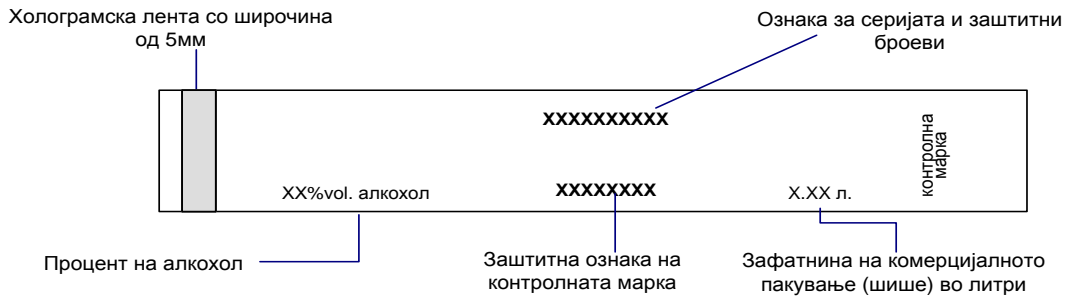

Контролни марки за обележување на меѓупроизводи и етил алкохол

Тип 1 (димензија 20мм x 130 мм)

Тип 2 (димензија 15мм x 80 мм)

Тип 3 (димензија 15мм x 60 мм)

Тип 4 (димензија 20мм x 130 мм)

Контролни марки за обележување на меѓупроизводи и етил алкохол (самолепливи)

Тип 5 (димензија 15мм x 60 мм)

Тип 6 (димензија 15мм x 60 мм)

Тип 7 (димензија 15мм x 60 мм)

Контролни марки за обележување на тутунски добра

Тип 1 (димензија 44 мм x 20 мм)

Тип 2 (димензија 44 мм x 20 мм)