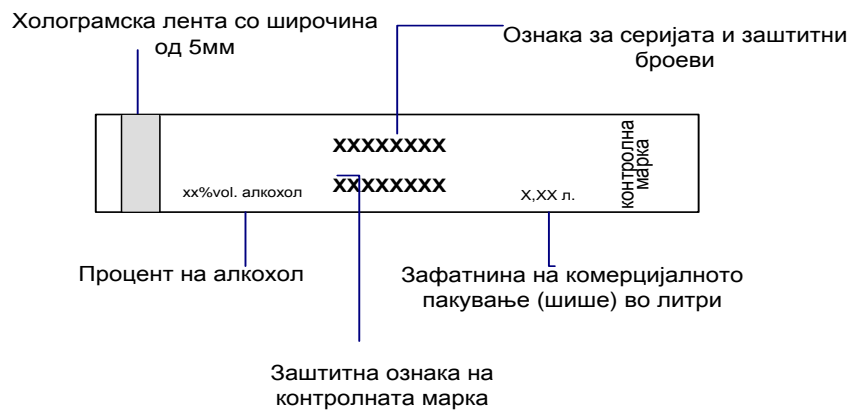

Контролни марки за обележување на меѓупроизводи и етил алкохол

Тип 1 (димензија 20мм x 130 мм)

Тип 2 (димензија 15мм x 80 мм)

Тип 3 (димензија 15мм x 60 мм)

Тип 4 (димензија 20мм x 130 мм)

Контролни марки за обележување на меѓупроизводи и етил алкохол (самолепливи)

Тип 5 (димензија 15мм x 60 мм)

Тип 6 (димензија 15мм x 60 мм)

Тип 7 (димензија 15мм x 60 мм)

Контролни марки за обележување на тутунски добра

Тип 1 (димензија 44 мм x 20 мм)

Тип 2 (димензија 44 мм x 20 мм)