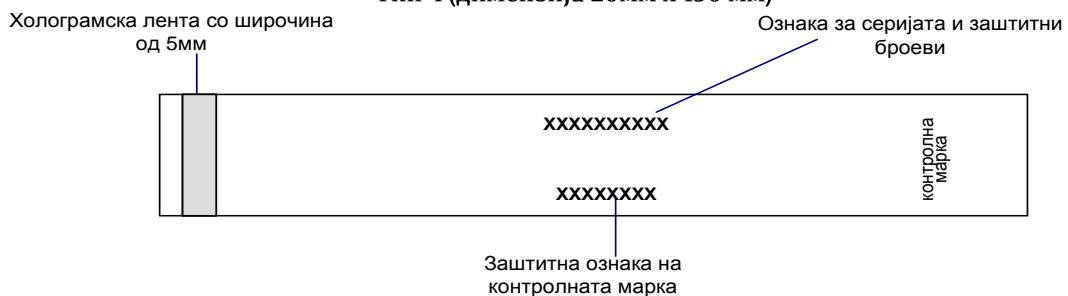

Контролни марки за обележување на меѓупроизводи и етил алкохол

Тип 1 (димензија 20мм x 130 мм)

Тип 2 (димензија 15мм x 80 мм)

Тип 3 (димензија 15мм x 60 мм)

Тип 4 (димензија 20мм x 130 мм)

Контролни марки за обележување на меѓупроизводи и етил алкохол (самолепливи)

Тип 5 (димензија 15мм x 60 мм)

Тип 6 (димензија 15мм x 60 мм)

Тип 7 (димензија 15мм x 60 мм)

Контролни марки за обележување на тутунски добра

Тип 1 (димензија 44 мм x 20 мм)

Тип 2 (димензија 44 мм x 20 мм)