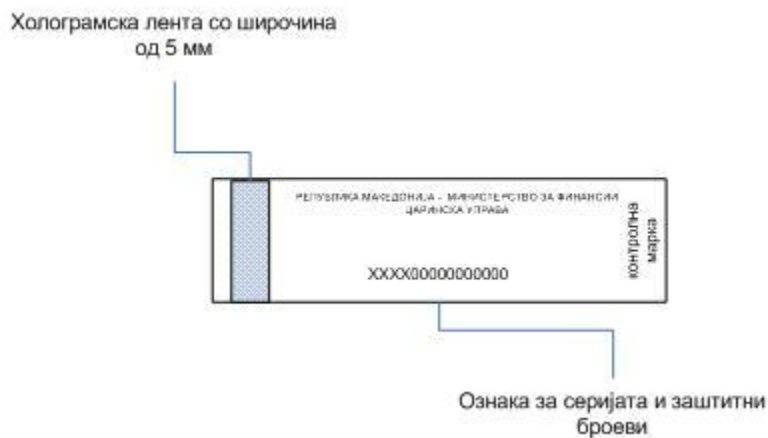

Контролни марки за обележување на меѓупроизводи и етил алкохол

Тип 1 (димензија 20мм x 130 мм)

Тип 2 (димензија 15мм x 80 мм)

Тип 3 (димензија 15мм x 60 мм)

Тип 4 (димензија 20мм x 130 мм)

Контролни марки за обележување на меѓупроизводи и етил алкохол (самолепливи)

Тип 5 (димензија 15мм x 60 мм)

Тип 6 (димензија 15мм x 60 мм)

Тип 7 (димензија 15мм x 60 мм)

Контролни марки за обележување на тутунски добра

Тип 1 (димензија 44 мм x 20 мм)

Тип 2 (димензија 44 мм x 20 мм)