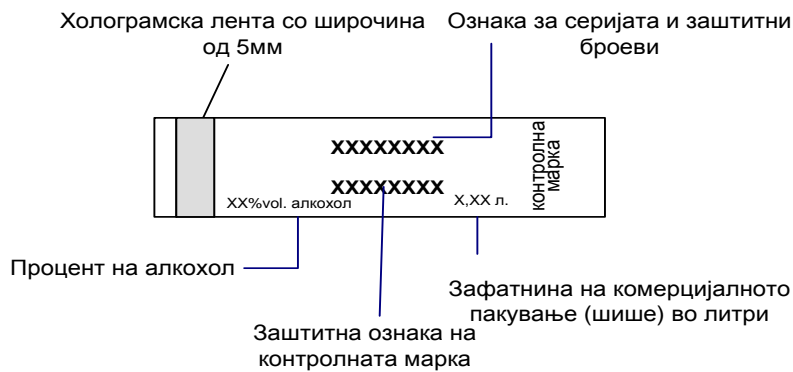

Контролни марки за обележување на меѓупроизводи и етил алкохол

Тип 1 (димензија 20мм x 130 мм)

Тип 2 (димензија 15мм x 80 мм)

Тип 3 (димензија 15мм x 60 мм)

Тип 4 (димензија 20мм x 130 мм)

Контролни марки за обележување на меѓупроизводи и етил алкохол (самолепливи)

Тип 5 (димензија 15мм x 60 мм)

Тип 6 (димензија 15мм x 60 мм)

Тип 7 (димензија 15мм x 60 мм)

Контролни марки за обележување на тутунски добра

Тип 1 (димензија 44 мм x 20 мм)

Тип 2 (димензија 44 мм x 20 мм)