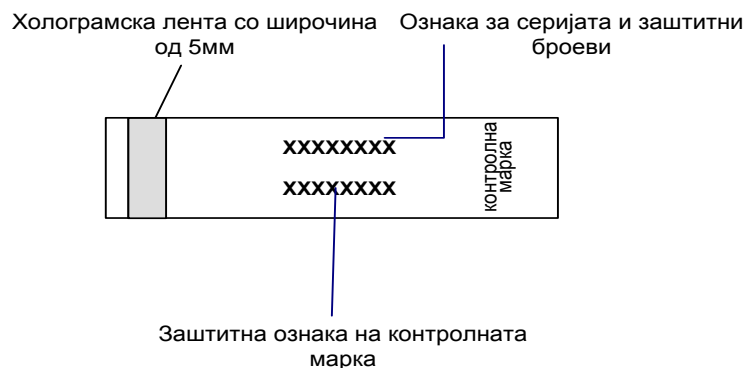

Контролни марки за обележување на меѓупроизводи и етил алкохол

Тип 1 (димензија 20мм x 130 мм)

Тип 2 (димензија 15мм x 80 мм)

Тип 3 (димензија 15мм x 60 мм)

Тип 4 (димензија 20мм x 130 мм)

Контролни марки за обележување на меѓупроизводи и етил алкохол (самолепливи)

Тип 5 (димензија 15мм x 60 мм)

Тип 6 (димензија 15мм x 60 мм)

Тип 7 (димензија 15мм x 60 мм)

Контролни марки за обележување на тутунски добра

Тип 1 (димензија 44 мм x 20 мм)

Тип 2 (димензија 44 мм x 20 мм)