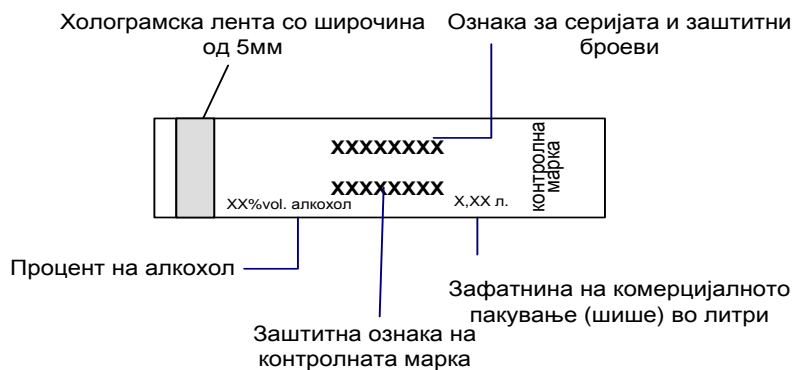

Контролни марки за обележување на меѓупроизводи и етил алкохол

Тип 1 (димензија 20мм x 130 мм)

Тип 2 (димензија 15мм x 80 мм)

Тип 3 (димензија 15мм x 60 мм)

Тип 4 (димензија 20мм x 130 мм)

Контролни марки за обележување на меѓупроизводи и етил алкохол (самолепливи)

Тип 5 (димензија 15мм x 60 мм)

Тип 6 (димензија 15мм x 60 мм)

Тип 7 (димензија 15мм x 60 мм)

Контролни марки за обележување на тутунски добра

Тип 1 (димензија 44 мм x 20 мм)

Тип 2 (димензија 44 мм x 20 мм)